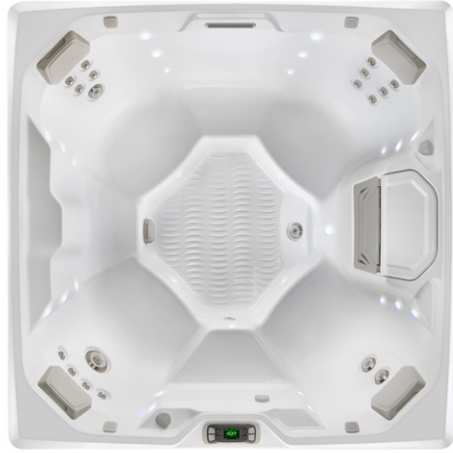

# Limelight®

HOT TUBS

## Beam on vuoden 2018 uutuusmalli!

Se on tilava ja varustettu neljällä istumapaikalla. Erytislaatuinen Beam-altaasta tekee se, että kaikissa neljässä istumapaikassa on erilaiset hydroterapiaominaisuudet! Lisäksi jalkatilassa sijaitsee tehokas painesuutin, joka tarjoaa yllälistä jalkahierontaa.

# BEAM

Mitat	203 x 203 x 84 cm
Henkilömäärä	4 aikuista
Vesitilavuus	1 175 litraa
Eristys	Palkittu FiberCor®-runkoeristys
Hierontapumput	1 x Wavemaster™ 9200 -hierontapumppu (kaksinopeuksinen)
Hierontasuuttimet	19 kappaletta
Kippimekanismi (lisävaruste)	Useita eri vaihtoehtoja, kuten kaasuvaimennetut CoverCradle II sekä Uprite-mekanismit
Lämmitin	No-Fault™-lämmitin 1,5 kW/230 V. Myös 3 kW/230 V. (optio)
Ohjausjärjestelmä	Helppokäyttöinen LCD-ohjauspaneeli IQ 2020™
Paino ilman vettä	320 kg
Paino täytettynä	1740 kg
Portaat (lisävaruste)	Everwood, Polymer tai Durastep-portaat
Suodatuspinta-ala	9 neliometriä
Ulkopanelointi	Coastal Grey, sable ja espresso
Sisäväri	Alpine White, Desert, Ice Gray, Platinum, Tuscan Sun
Valaistus	Altaan sisäosassa on 30 kpl moniväristä Raio™-valoa. Altaan ulkopaneloinnissa on uusi upea valaistus
Otsonaattori	Jatkuvatoiminen Freshwater® III Corona Discharge -otsonaattori tappaa hapettamalla bakteereja 24/7
Vedensuodatus	kiertovesipumppu suodattaa vettä äänettömästi 24/7
Vesiefektit	Valaistu Vidro™-vesiputous
Viihde (lisävaruste)	Langaton Wireless Entertainment™-viihdejärjestelmä